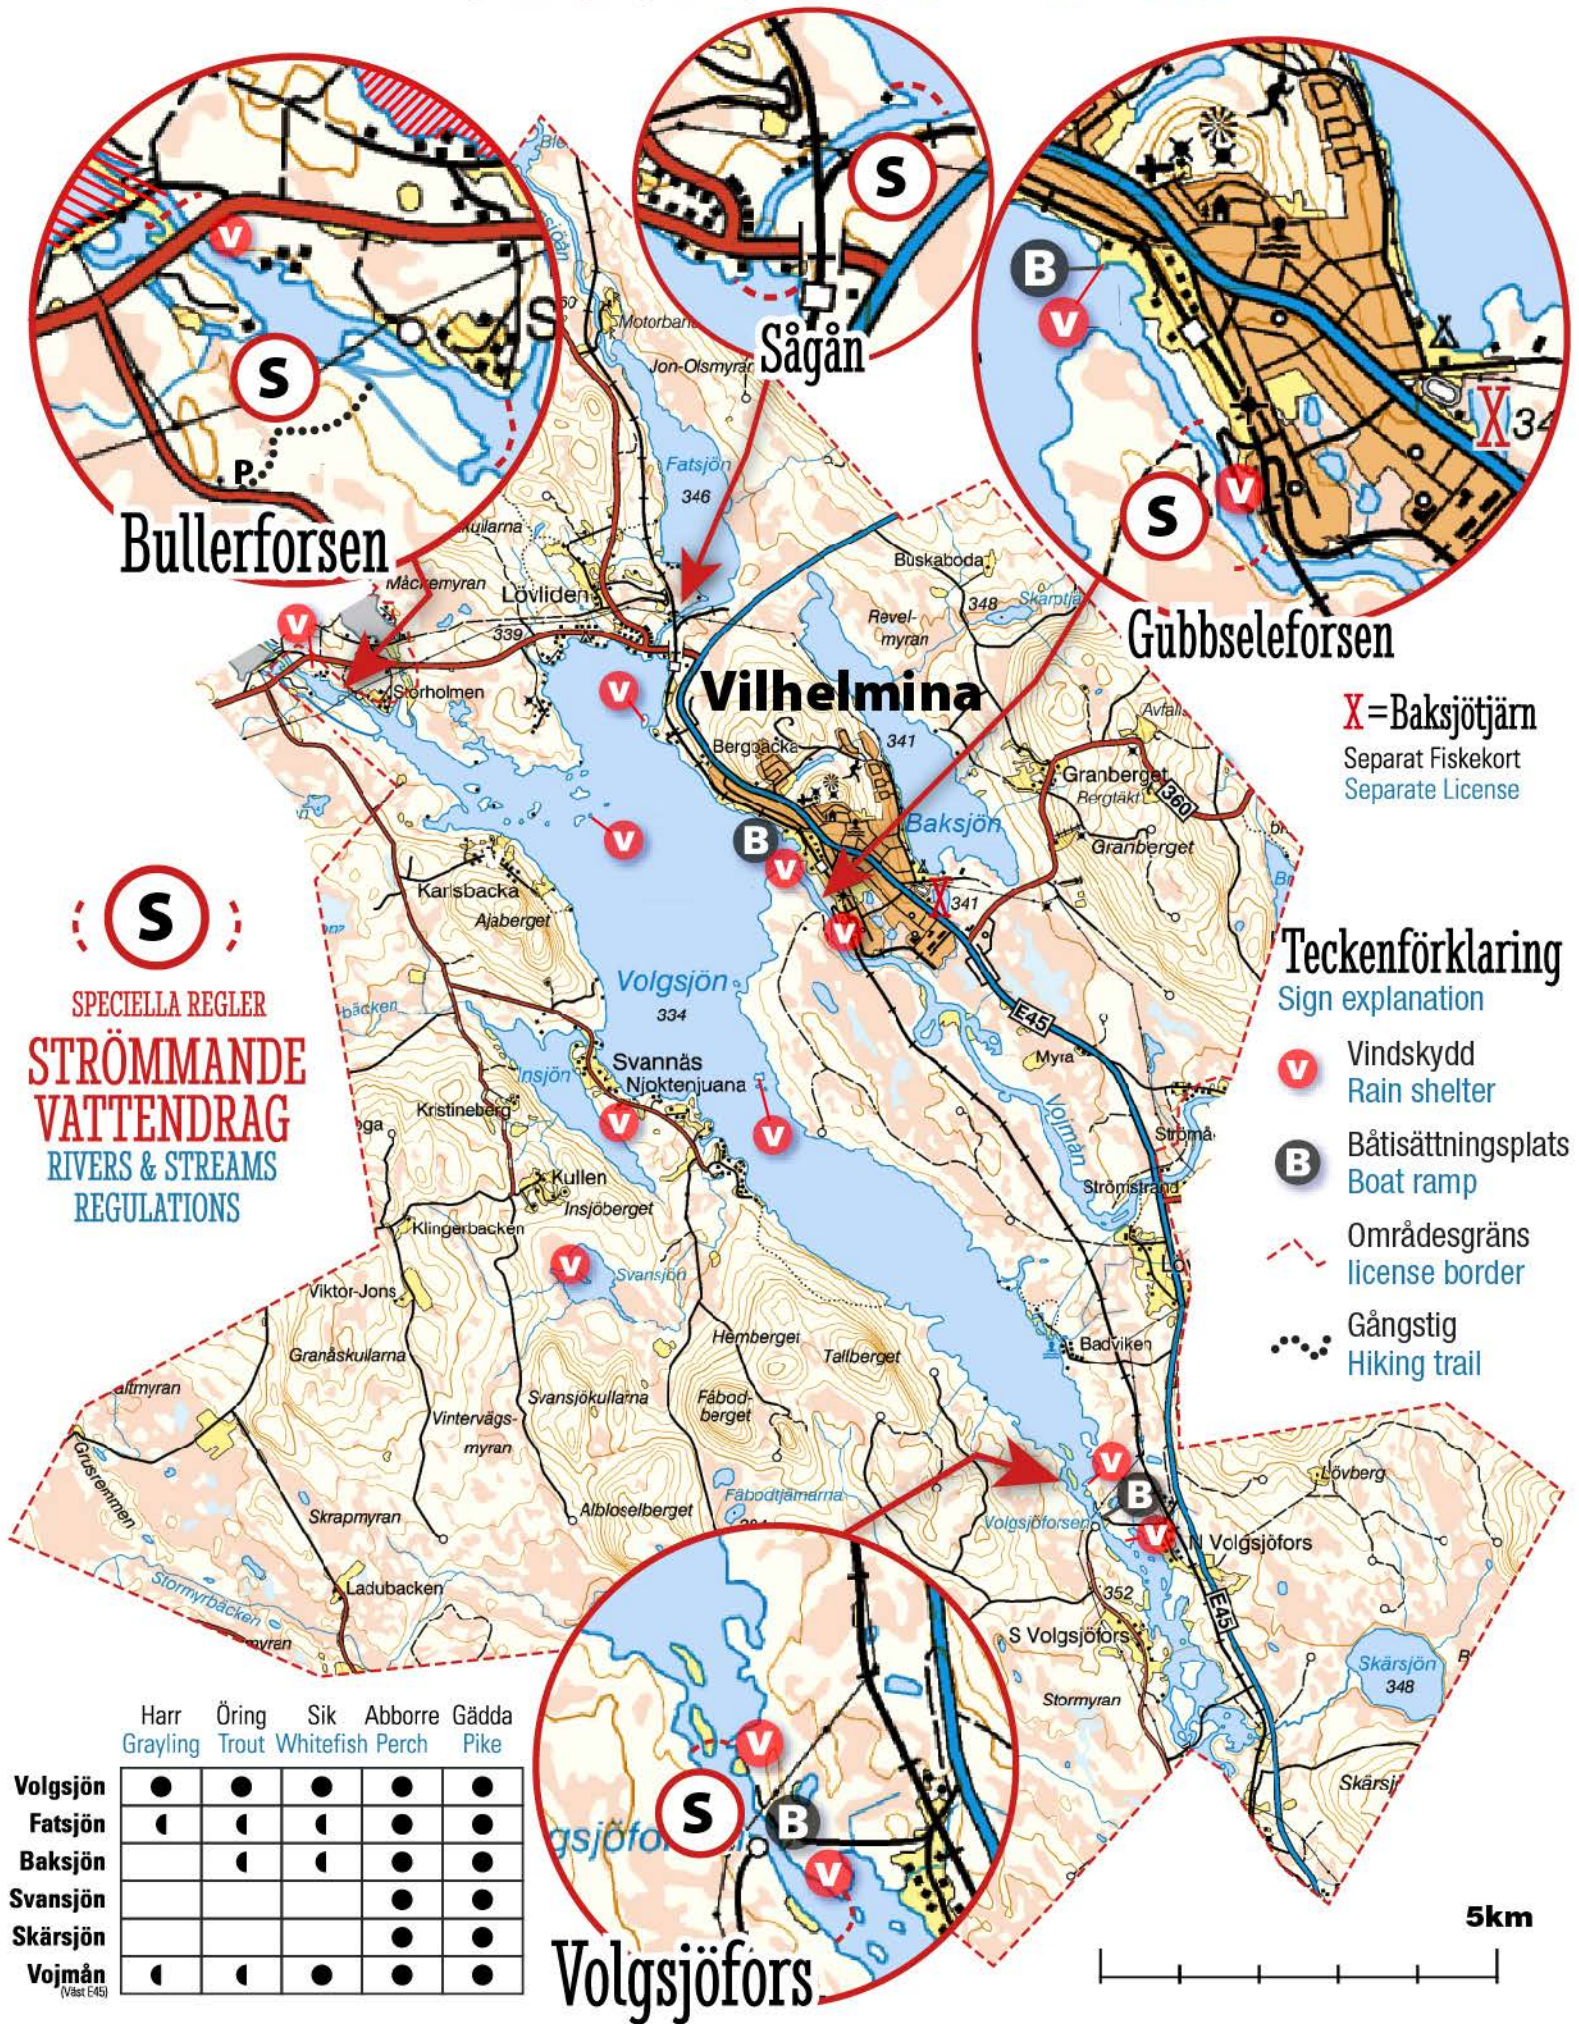

VOLGSJÖNS FVO

(S)
SPEIELLA REGLER
STRÖMMANDE
VATTENDRAG
RIVERS & STREAMS
REGULATIONS

X = Baksjötjärn
 Separat Fiskekort
 Separate License

Teckenförklaring
 Sign explanation

- V** Vindskydd
Rain shelter
- B** Båti sättningsplats
Boat ramp
- - -** Områdesgräns
license border
- ...** Gångstig
Hiking trail

	Harr Grayling	Öring Trout	Sik Whitefish	Abborre Perch	Gädda Pike
Volgsjön	●	●	●	●	●
Fatsjön	◐	◐	◐	●	●
Baksjön		◐	◐	●	●
Svansjön				●	●
Skärsjön				●	●
Vojmån <small>(Väst E45)</small>	◐	◐	●	●	●