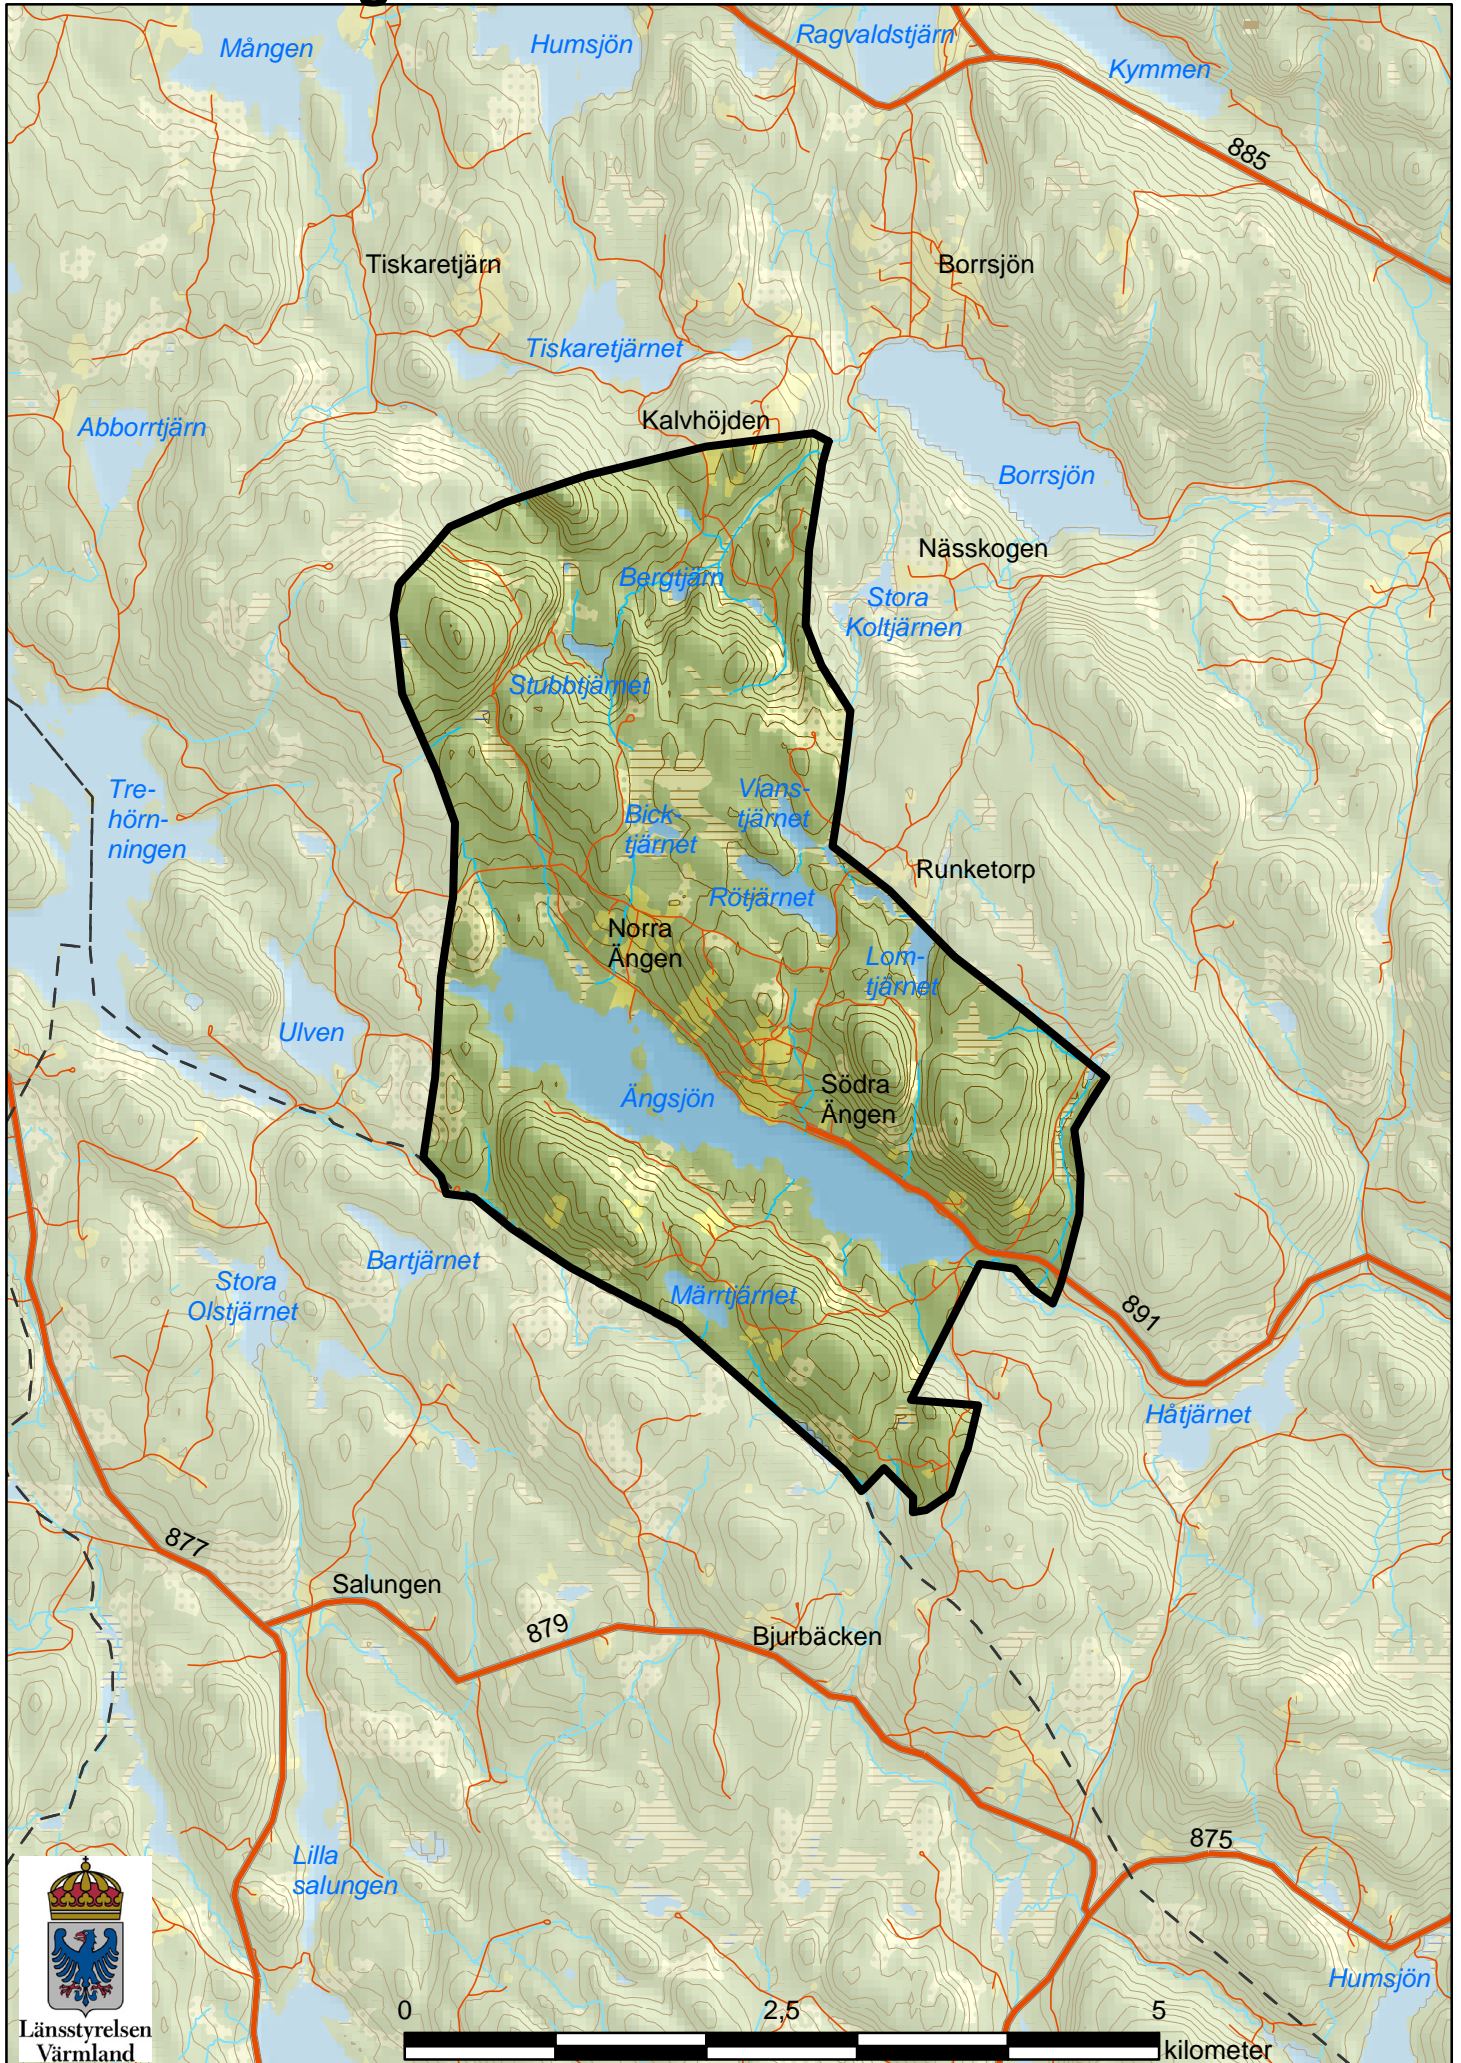

# Ängens fiskevårdsområde nr 37

Länsstyrelsen  
Värmland