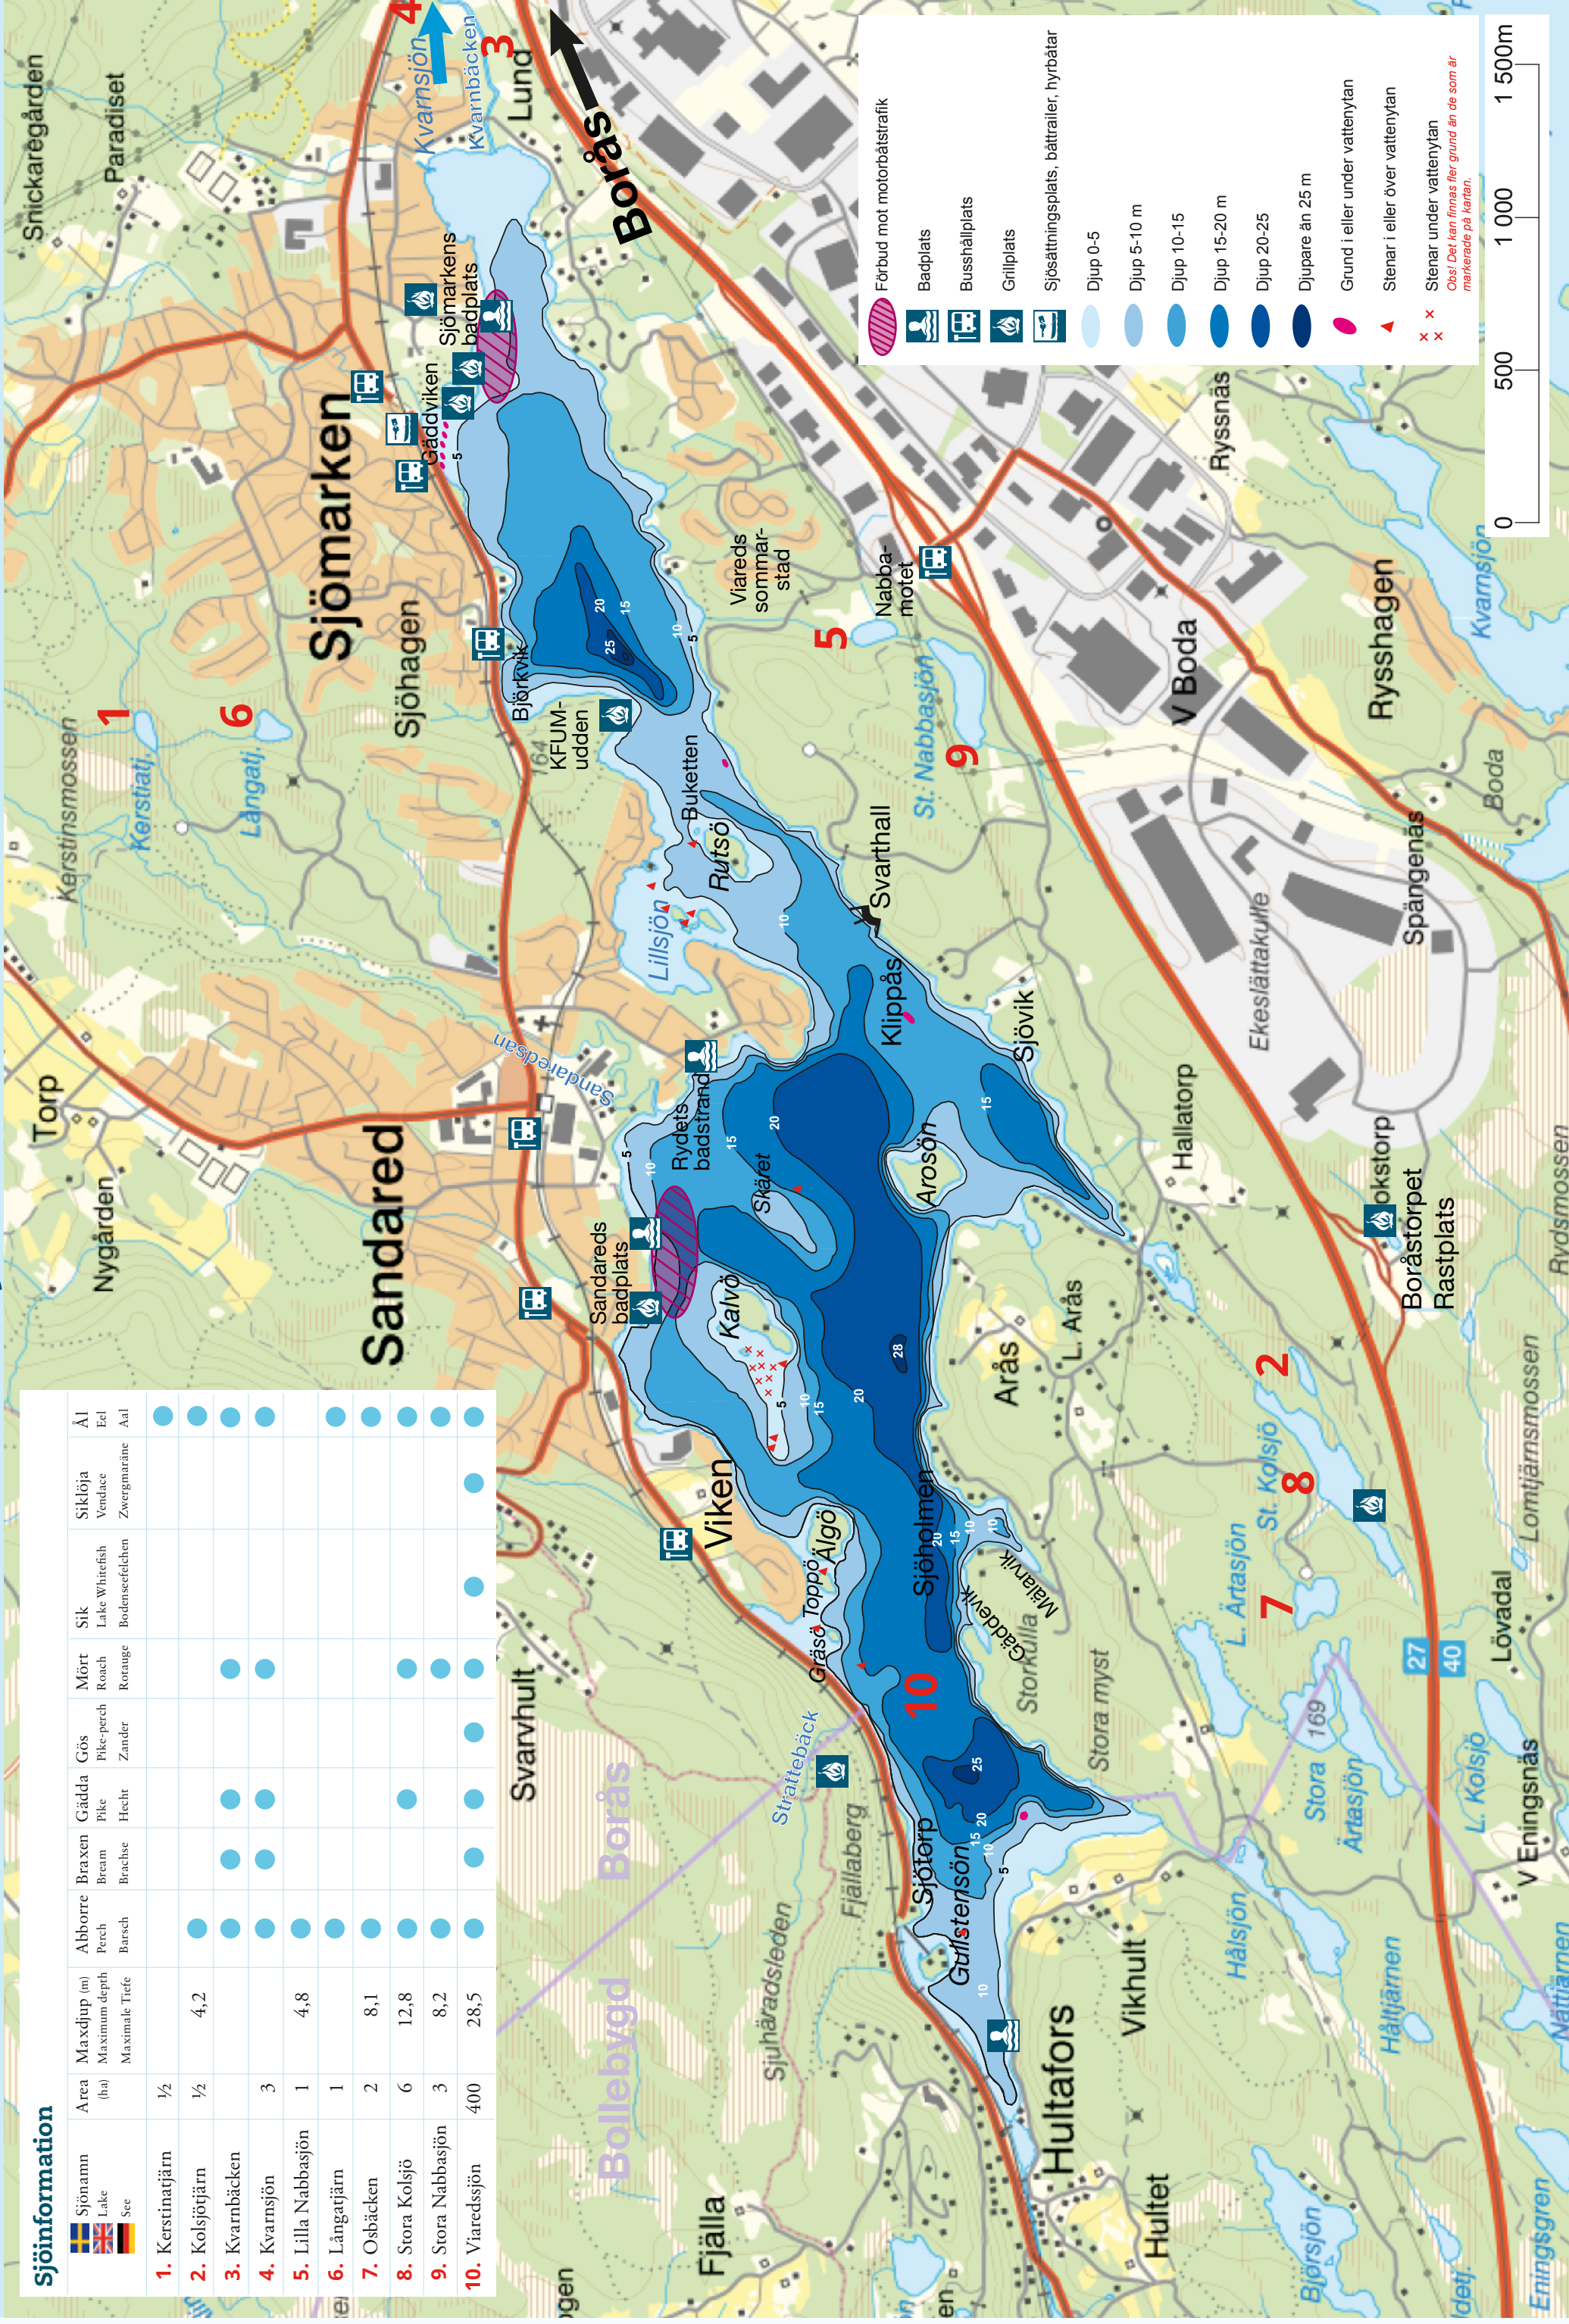

# Fiske i Viaredssjöns fiskevårdsområde

## Sjöinformation

Sjönamn Lake See	Area (ha) Maximale Tiefe	Abborre Perch Barsch	Braxen Brachse	Gädda Pike Hecht	Gös Pike-perch Zander	Mört Roach Rotauge	Sik Lake Whitefish Bodenseefelchen	Siklöja Vendace Zwergmaräne	Äl Eel Aal
<b>1.</b> Kerstinatjärn	1/2								●
<b>2.</b> Kolsjöjärn	1/2	●							●
<b>3.</b> Kvarnbäcken	3	●	●						●
<b>4.</b> Kvarnsjön	3	●	●						●
<b>5.</b> Lilla Nabbasjön	1	●							●
<b>6.</b> Långatjärn	1	●							●
<b>7.</b> Osbäcken	2	●							●
<b>8.</b> Stora Kolsjö	6	●	●	●					●
<b>9.</b> Stora Nabbasjön	3	●	●						●
<b>10.</b> Viaredssjön	400	●	●	●	●	●	●	●	●

**Förbud mot motorbåtstrafik**

Badplats  
Busshållplats  
Grillplats  
Sjösättningsplats, båttrailer, hyrbåtar  
Djup 0-5  
Djup 5-10 m  
Djup 10-15  
Djup 15-20 m  
Djup 20-25  
Djupare än 25 m

Grund i eller under vattenytan  
Stenar i eller över vattenytan  
Stenar under vattenytan  
*OBS! Det kan finnas fler grund än de som är markerade på kartan.*