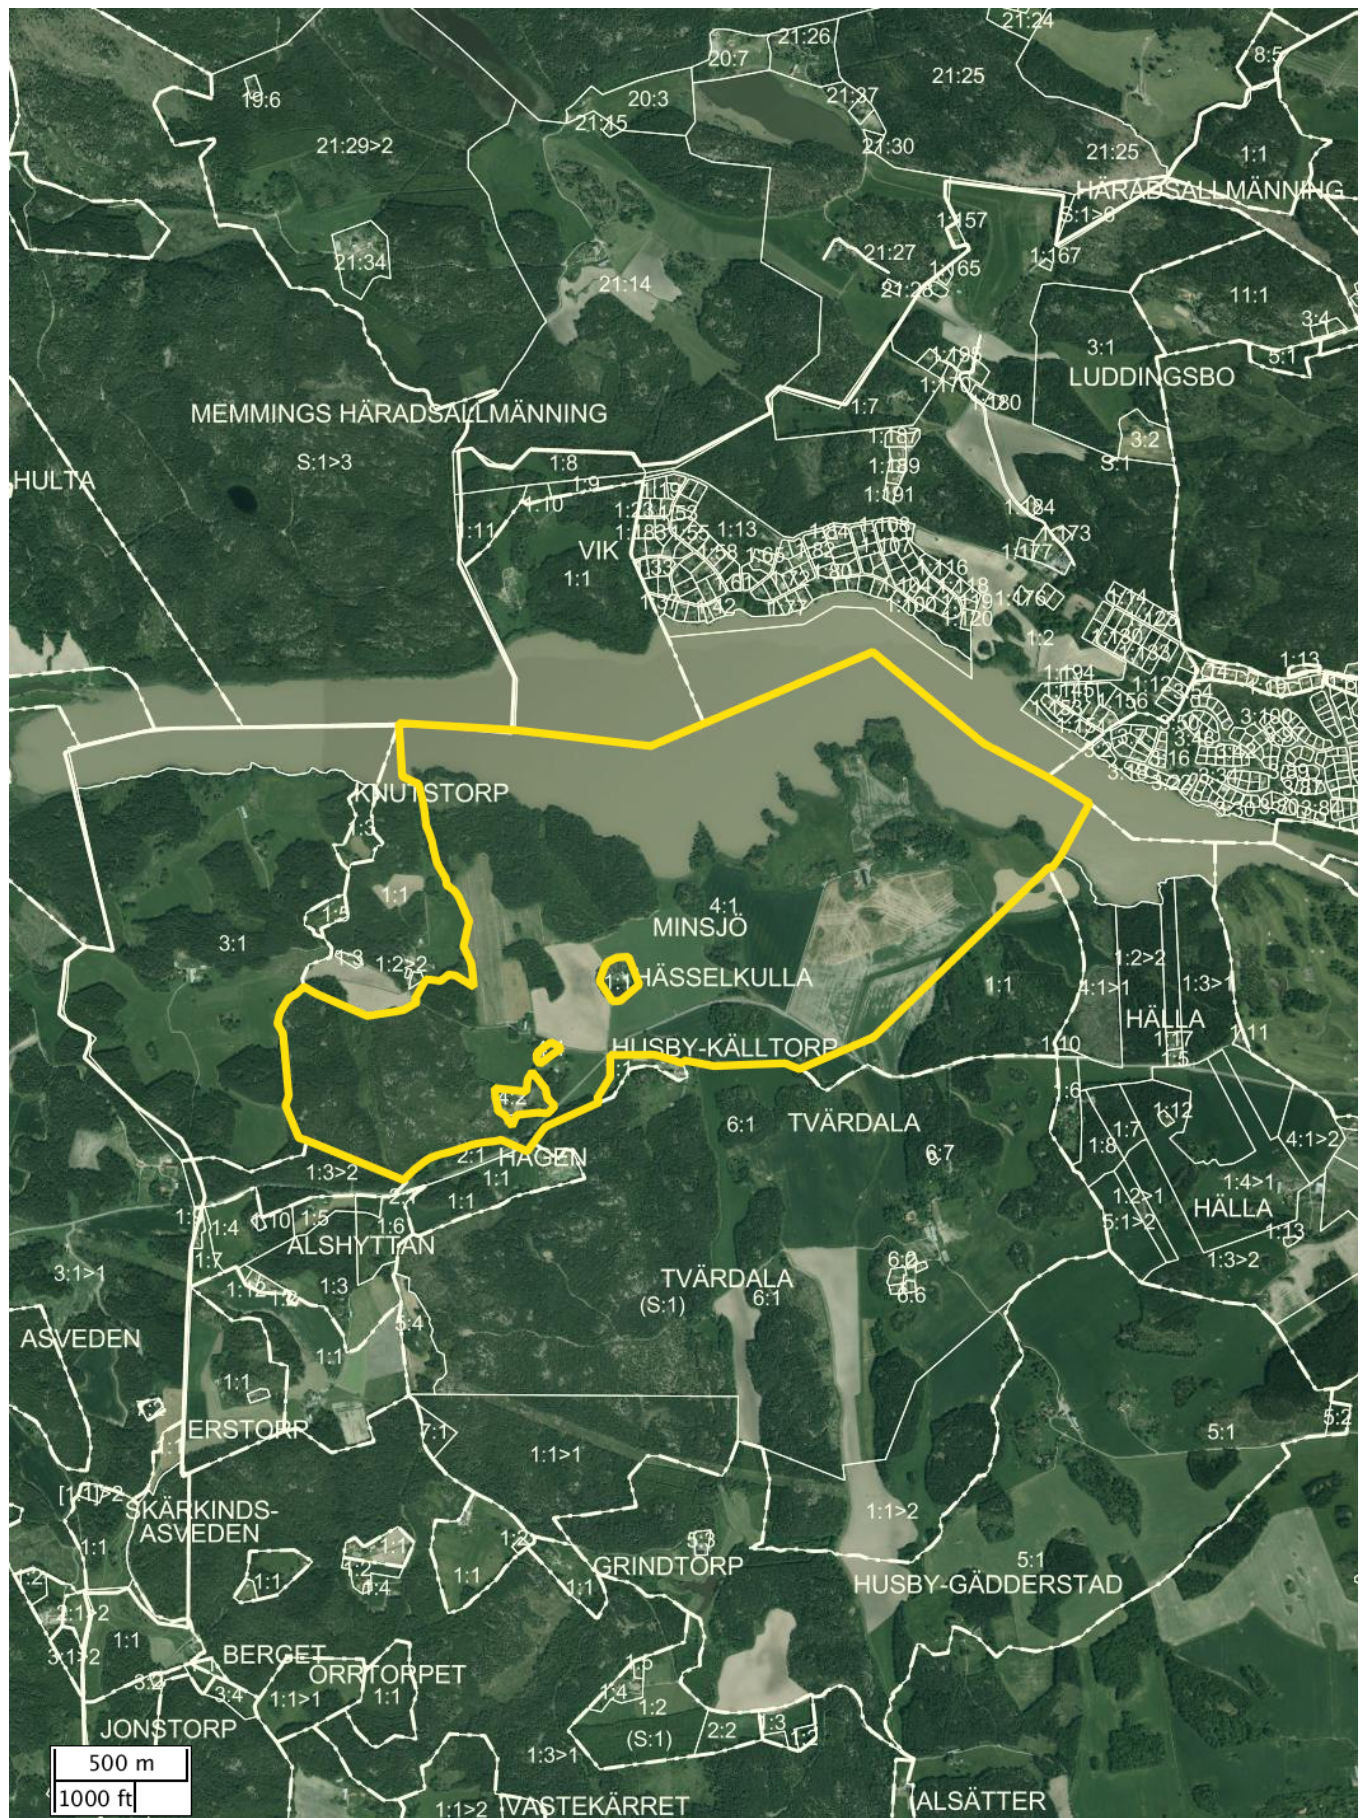

Kartutskrift

Asplången

Skala: ~1:28345

Kartbild; Copyright © Lantmäteriet - i2008/1325. Skogliga grunddata etc. har källa Skogsstyrelsen.