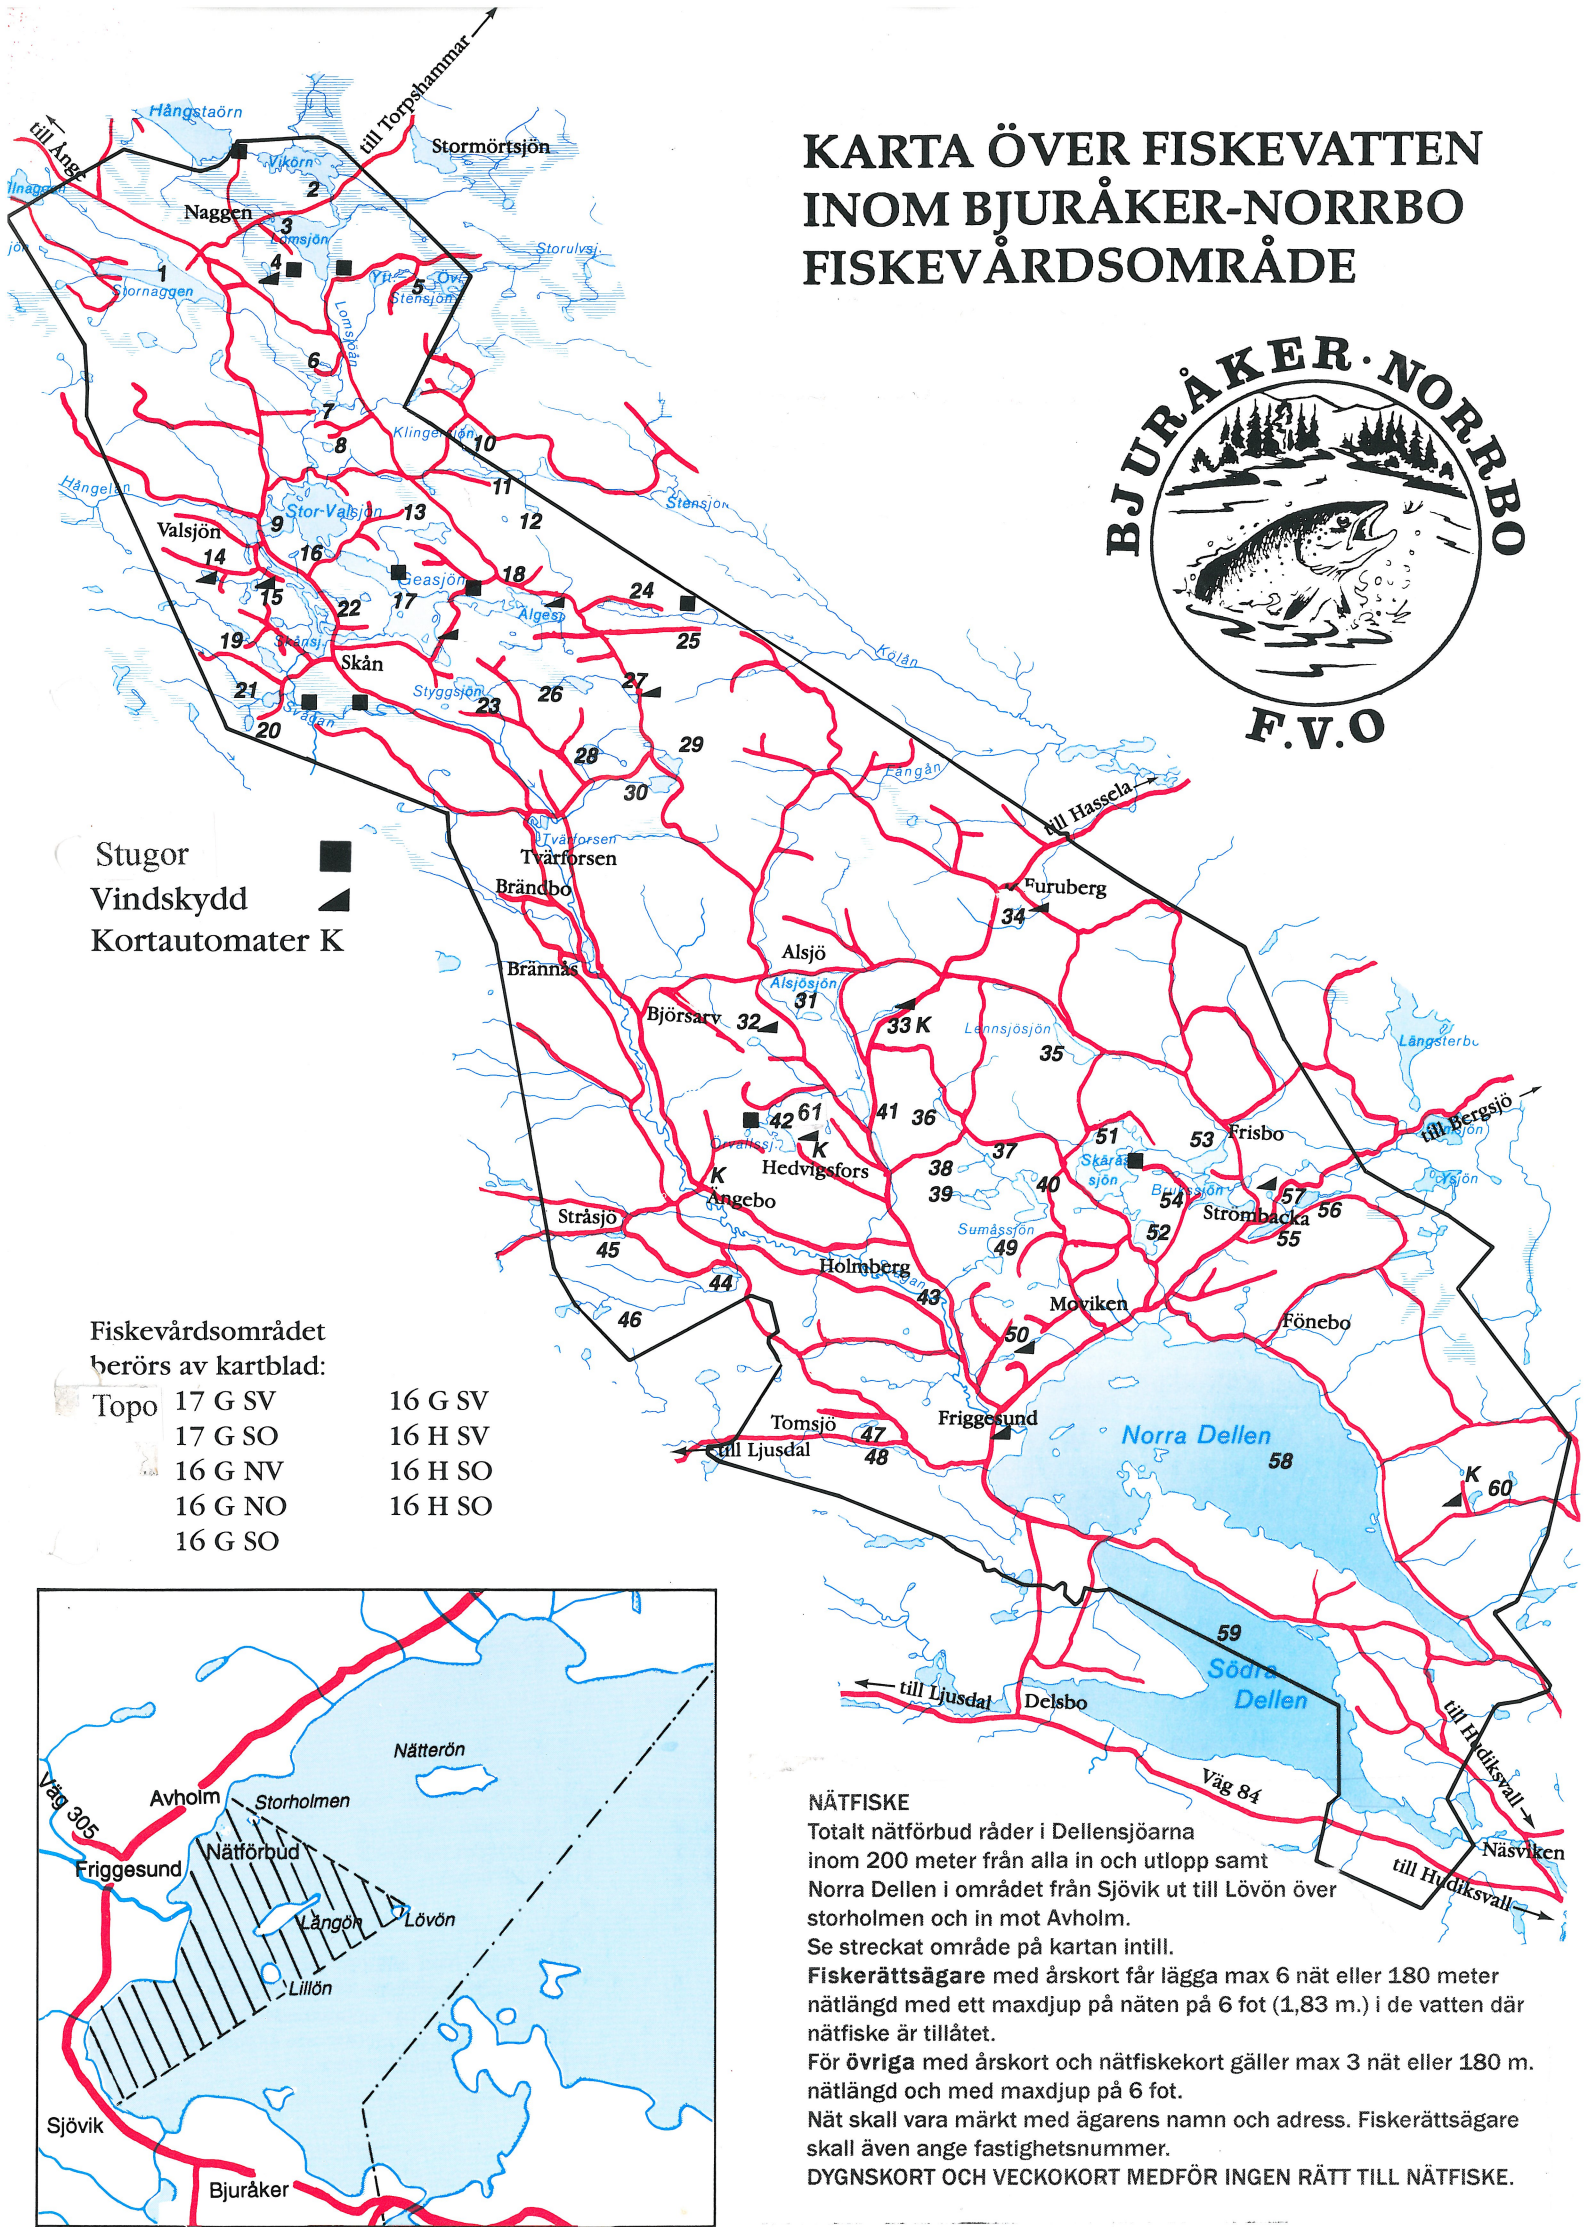

KARTA ÖVER FISKEVATTEN INOM BJURÅKER-NORRBO FISKEVÅRDSOMRÅDE

Stugor ■
Vindskydd ▲
Kortautomater K

Fiskevårdsområdet
berörs av kartblad:

Topo	17 G SV	16 G SV
	17 G SO	16 H SV
	16 G NV	16 H SO
	16 G NO	16 H SO
	16 G SO	

NÄTFISKE

Totalt nätförbud råder i Dellensjöarna inom 200 meter från alla in och utlopp samt Norra Dellen i området från Sjövik ut till Lövön över storholmen och in mot Avholm.

Se strekat område på kartan intill.

Fiskerättsägare med årskort får lägga max 6 nät eller 180 meter nätlängd med ett maxdjup på näten på 6 fot (1,83 m.) i de vatten där nätfiske är tillåtet.

För övriga med årskort och nätfiskekort gäller max 3 nät eller 180 m. nätlängd och med maxdjup på 6 fot.