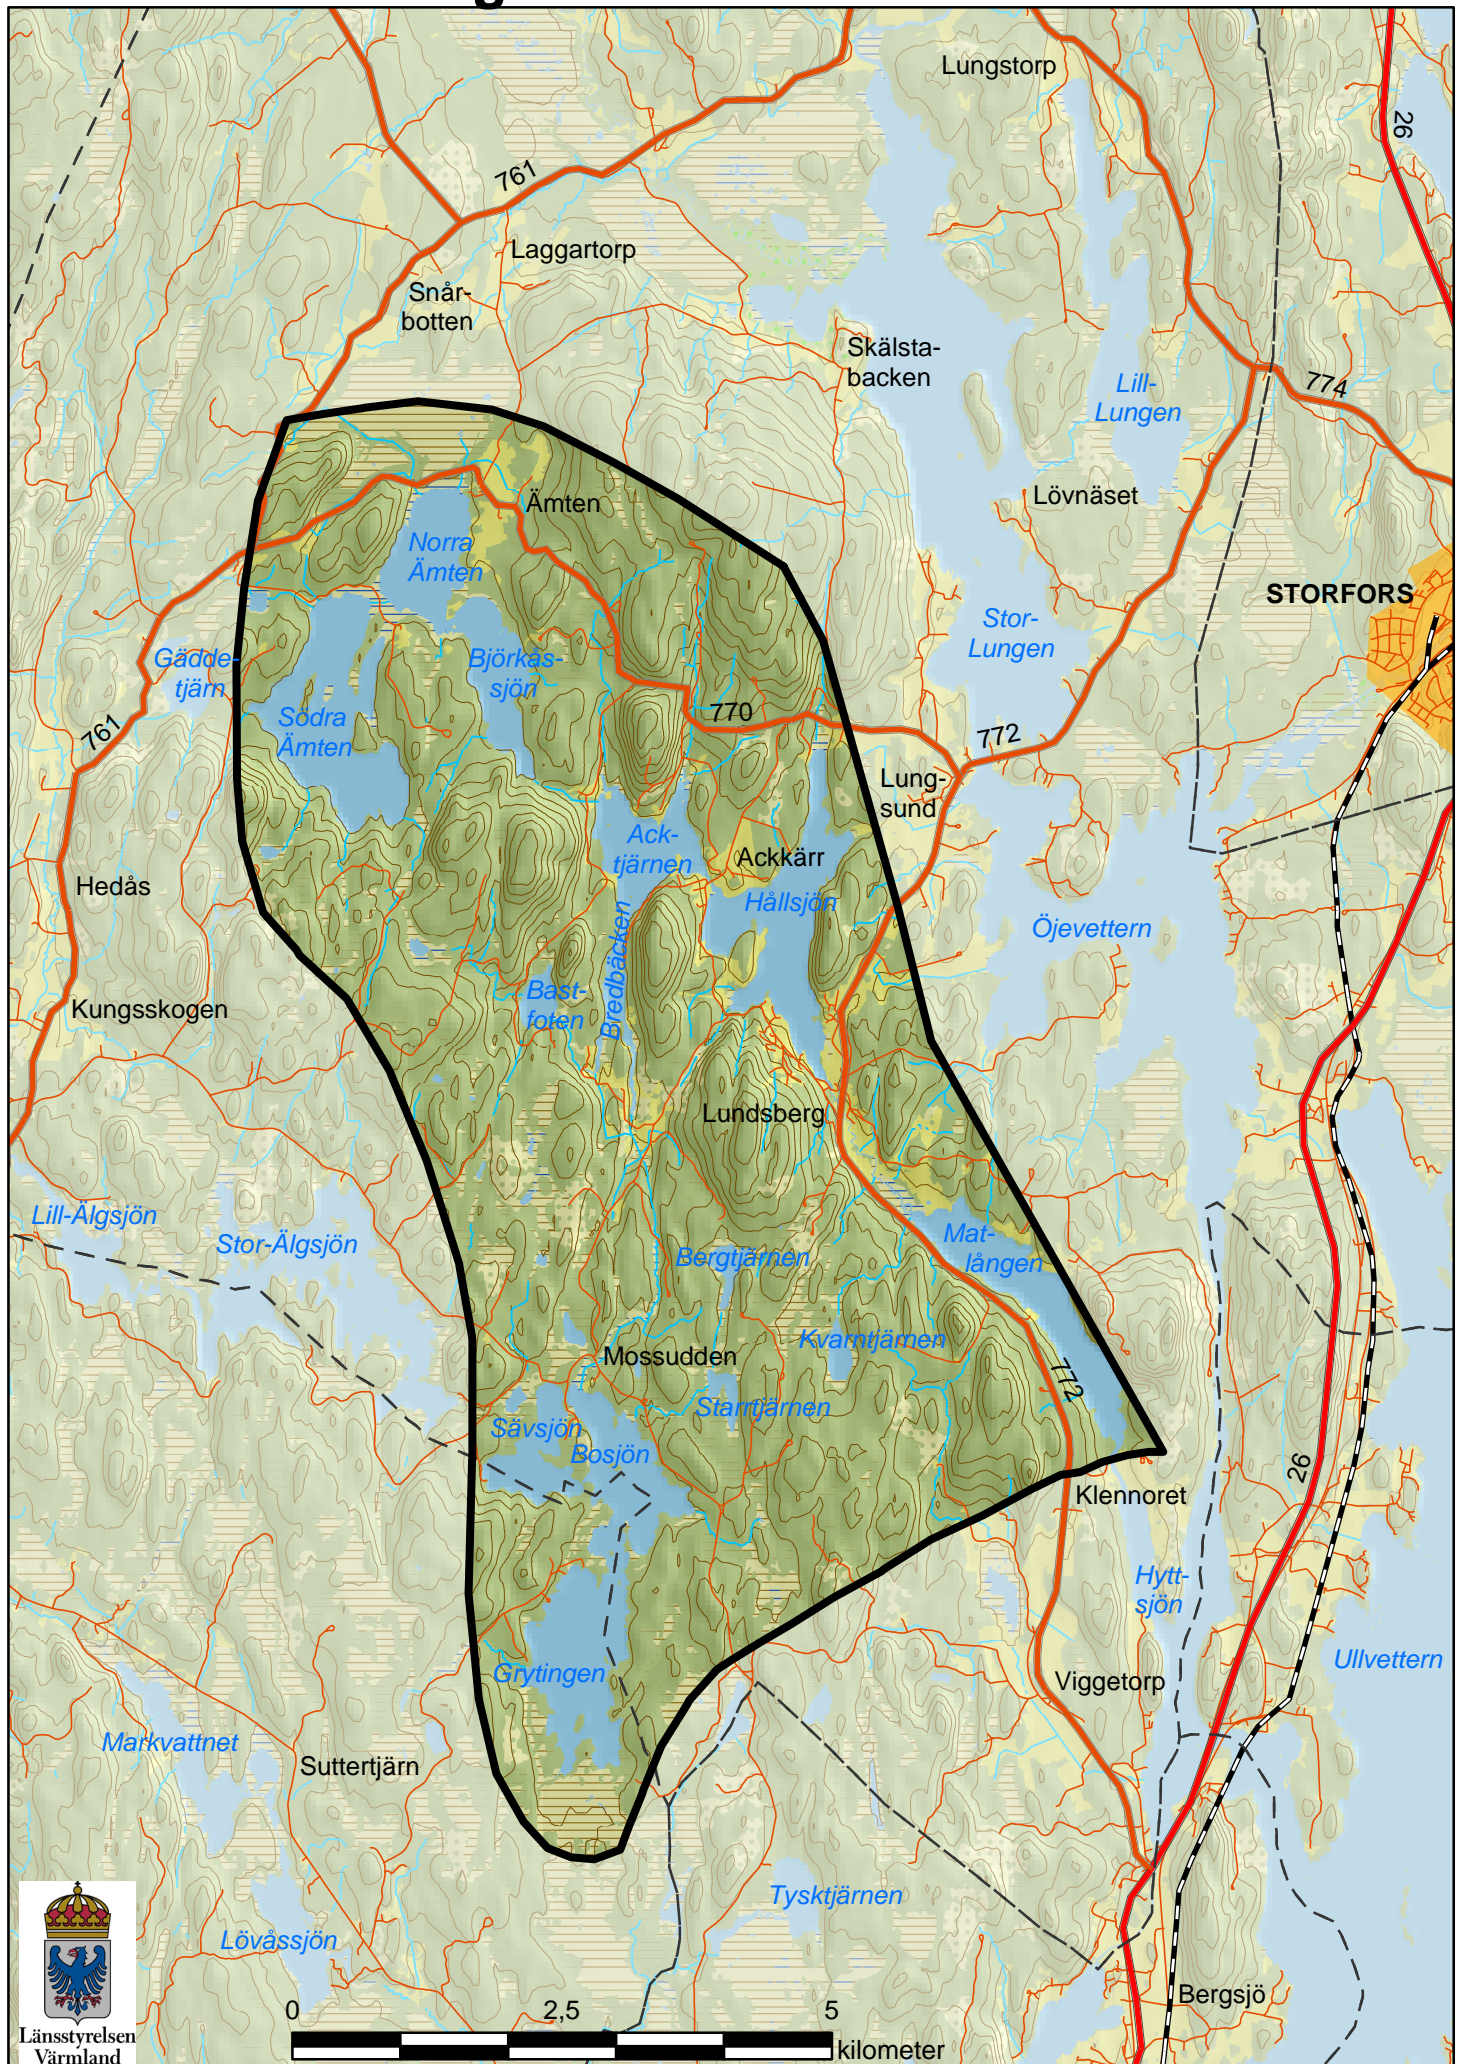

Lundsbergs fiskevårdsområde nr 109

0 2,5 5 kilometer