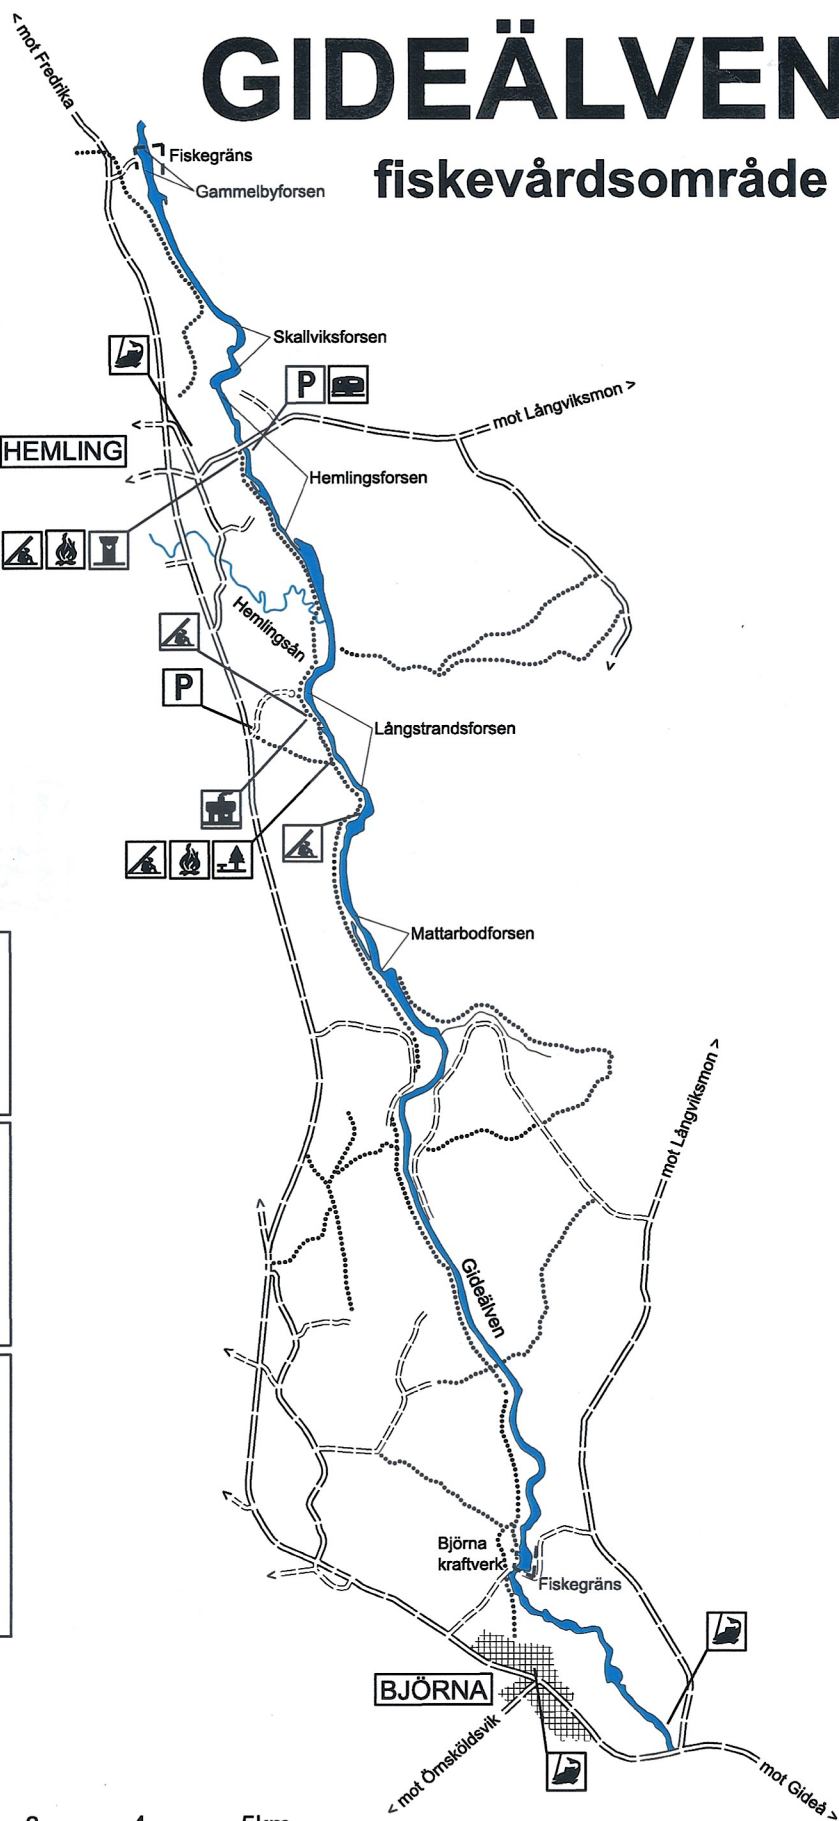

GIDEÄLVENS

fiskevårdsområde

- | | |
|--|------------------|
| | fiskekort |
| | fiskeförbud |
| | badplats |
| | båtuthyrning |
| | vindskydd |
| | bänkbord |
| | grillplats |
| | torrtoalett |
| | uthyrningsstuga |
| | parkeringsplats |
| | husvagnsplats |
| | campingplats |
| | infotavla |
| | handikappvänligt |
| | fiskestig |