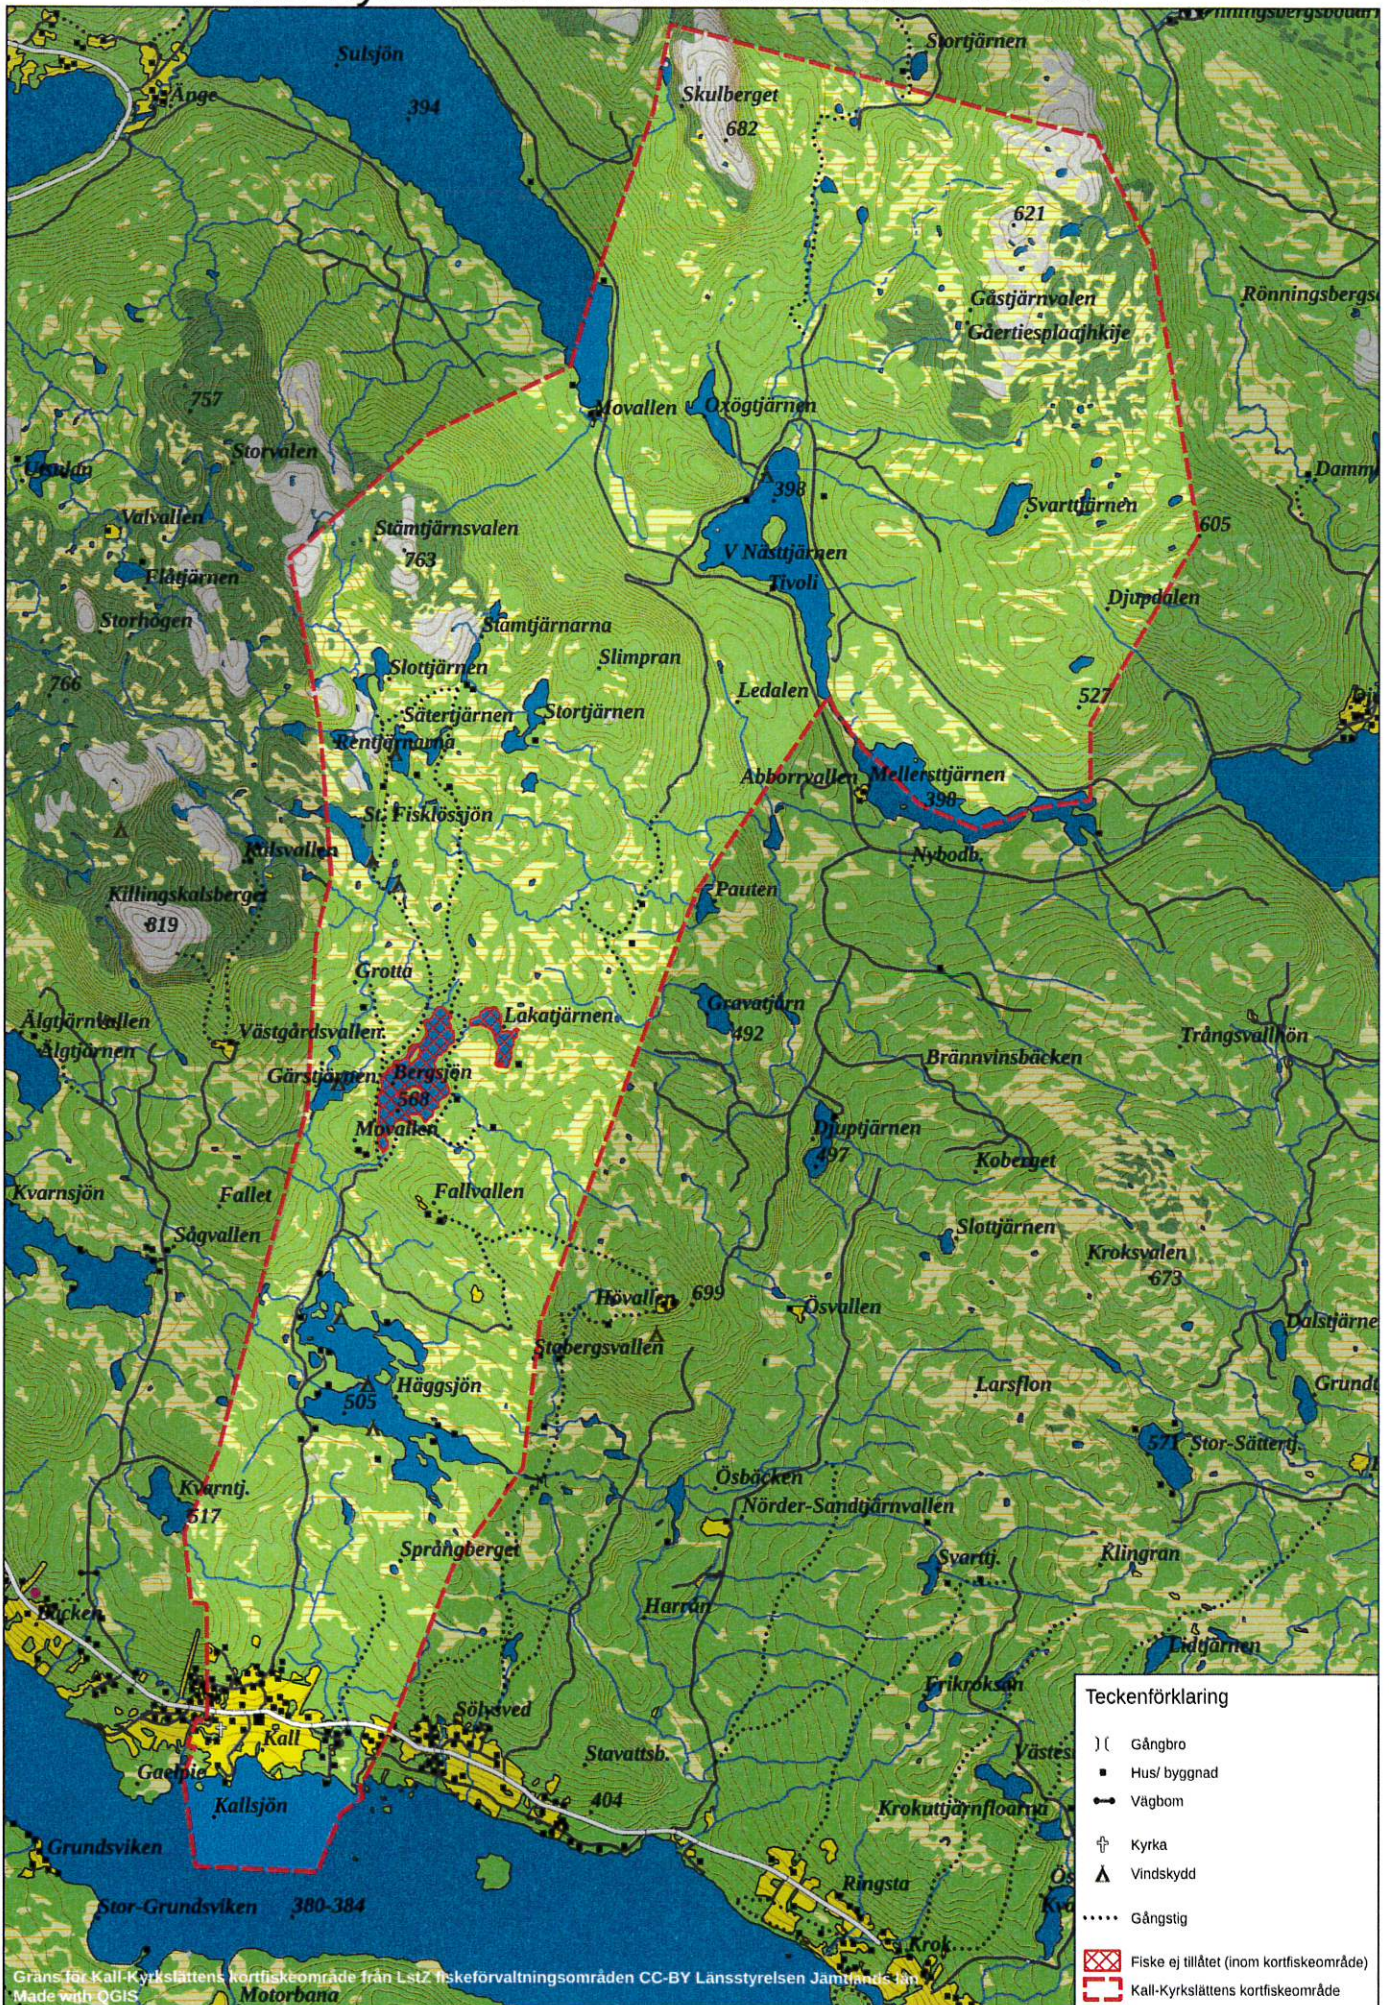

# Kall-Kyrkslättnens kortfiskeområde 1:50 000

**Teckenförklaring**

( )	Gångbro
■	Hus/ byggnad
—+—	Vägbom
✚	Kyrka
▲	Vindskydd
.....	Gångstig
⊠	Fiske ej tillåtet (inom kortfiskeområde)
⊞	Kall-Kyrkslättnens kortfiskeområde