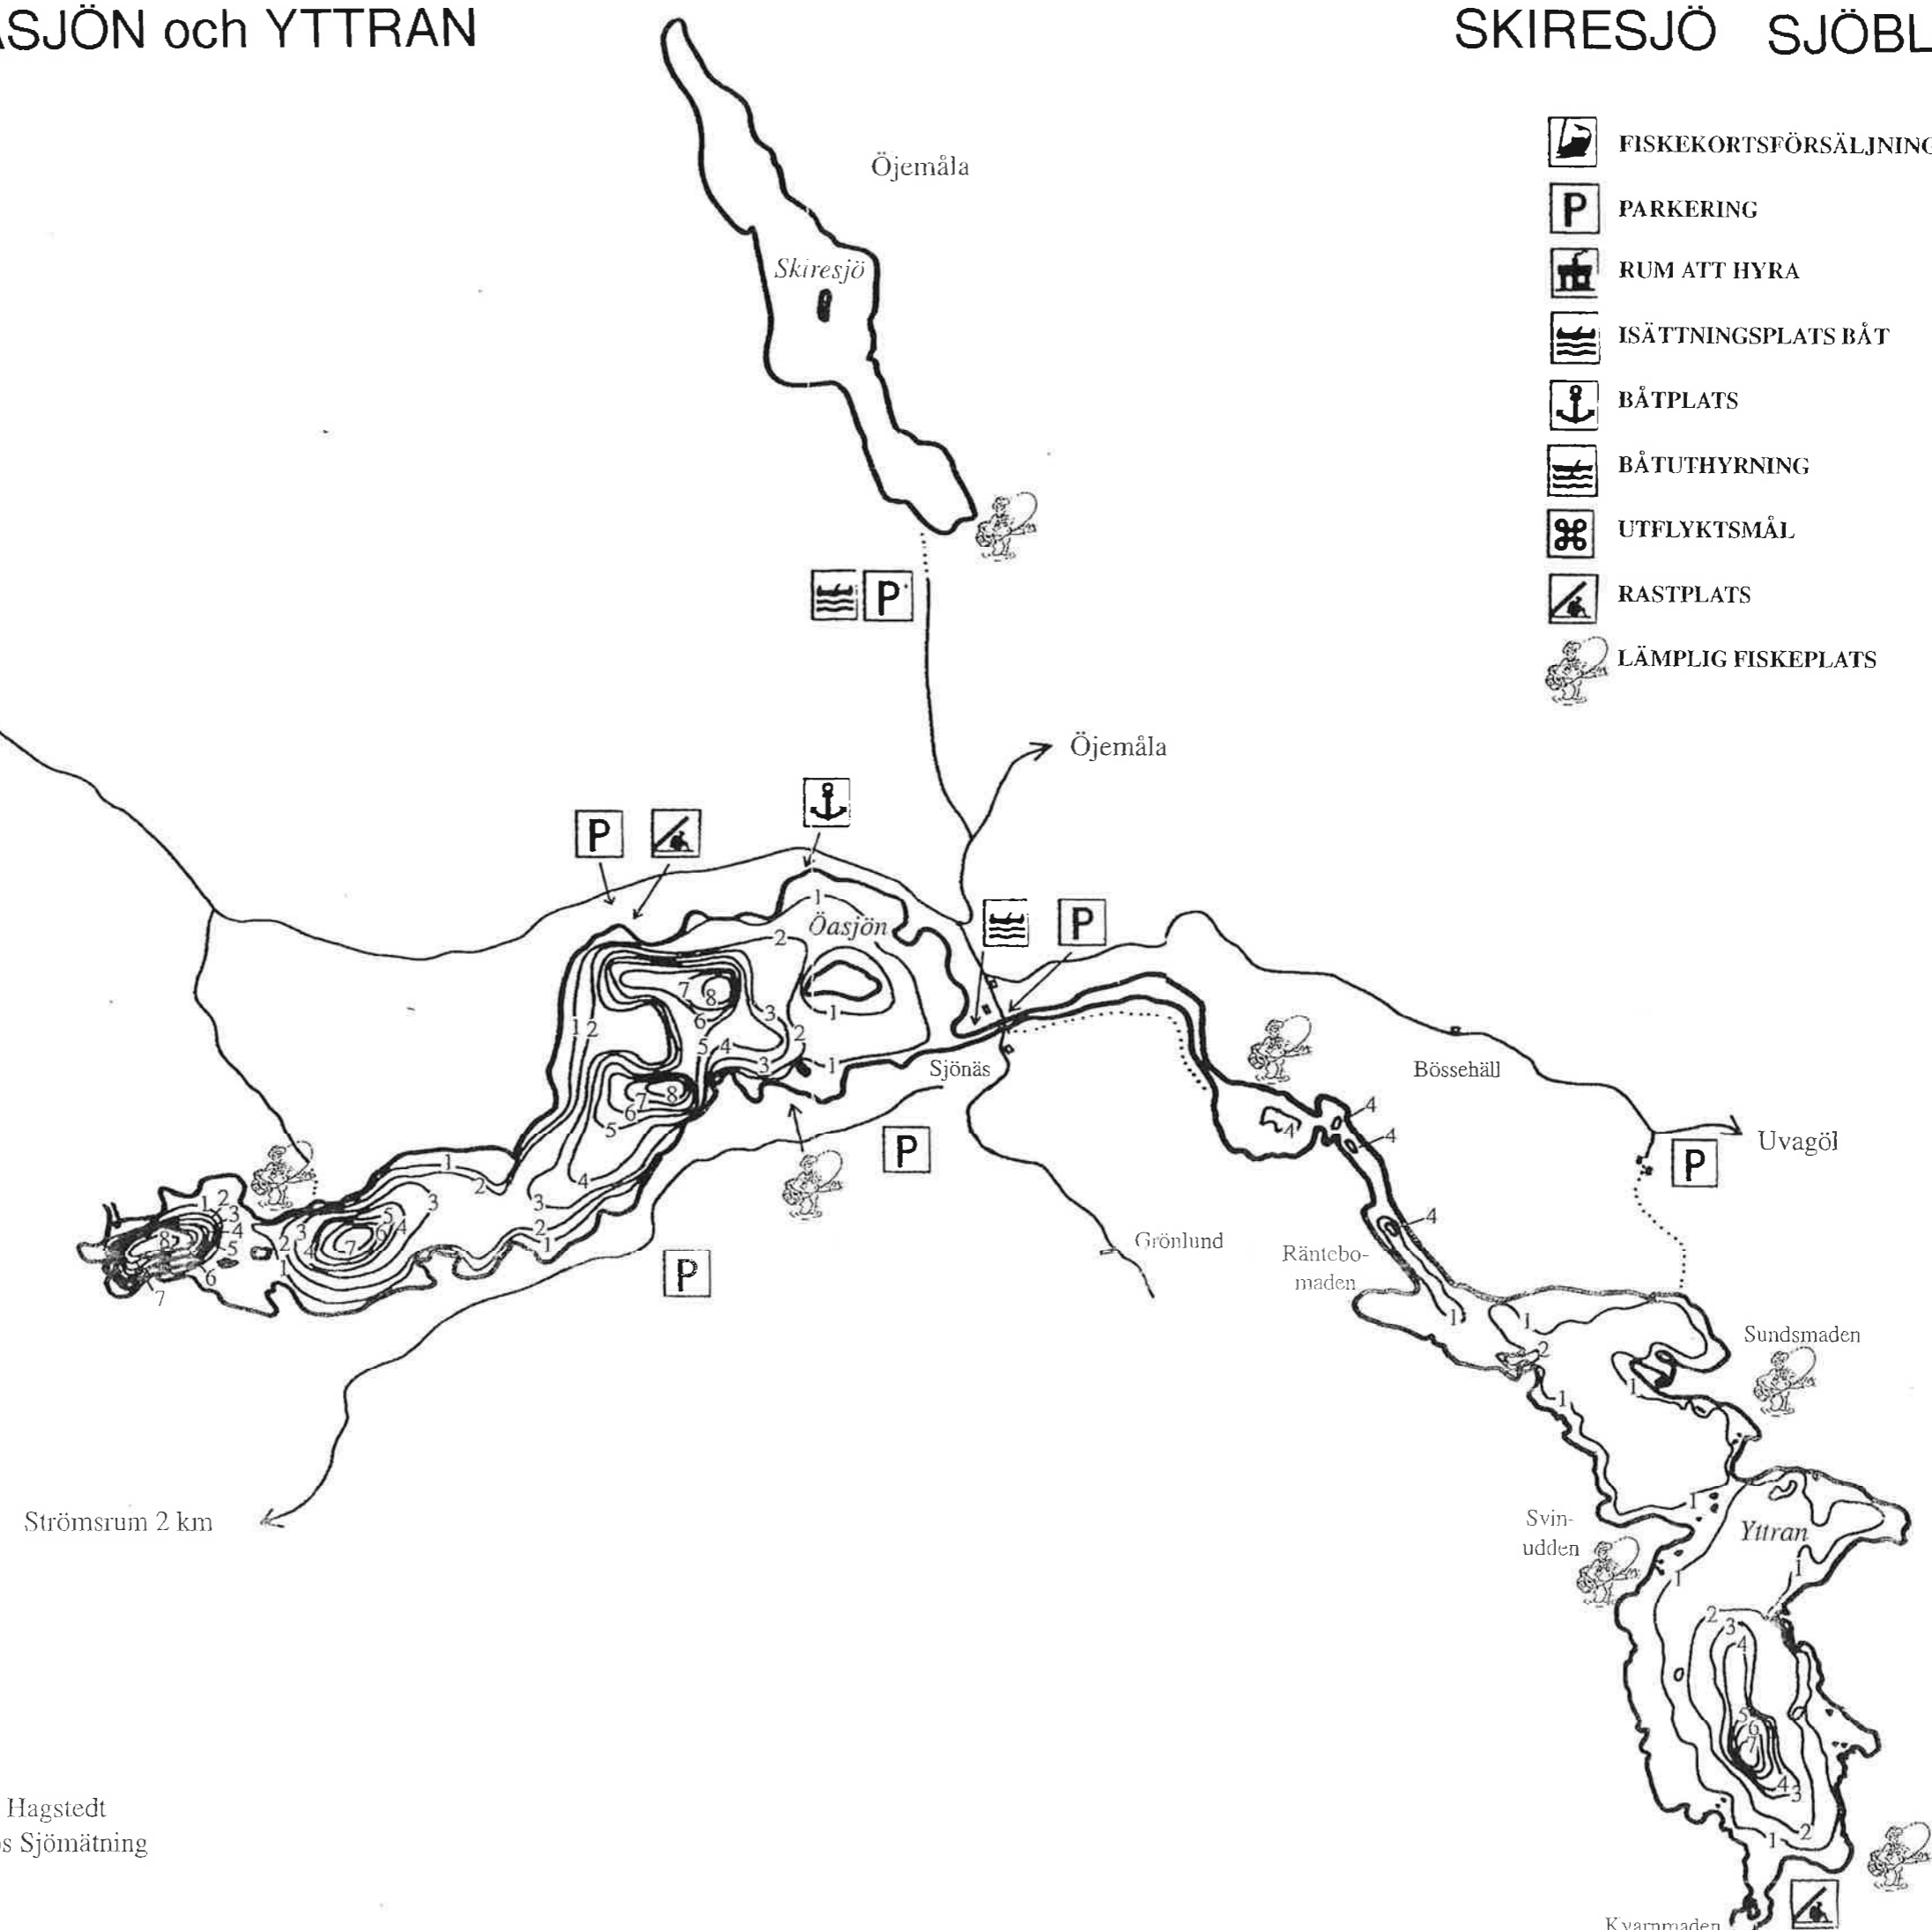

Högsby 16 km
 Grönskåra 5 km

- FISKEKORTSFÖRSÄLJNING
- PARKERING
- RUM ATT HYRA
- ISÄTTNINGSPLOTS BÅT
- BÅTPLATS
- BÅTUTHYRNING
- UTFLYKTSMÅL
- RASTPLATS
- LÄMPLIG FISKEPLATS

Ritad och sammanställd av Susanne Hagstedt
 Djuplodning av C. Gunnarsson och Roos Sjömätning