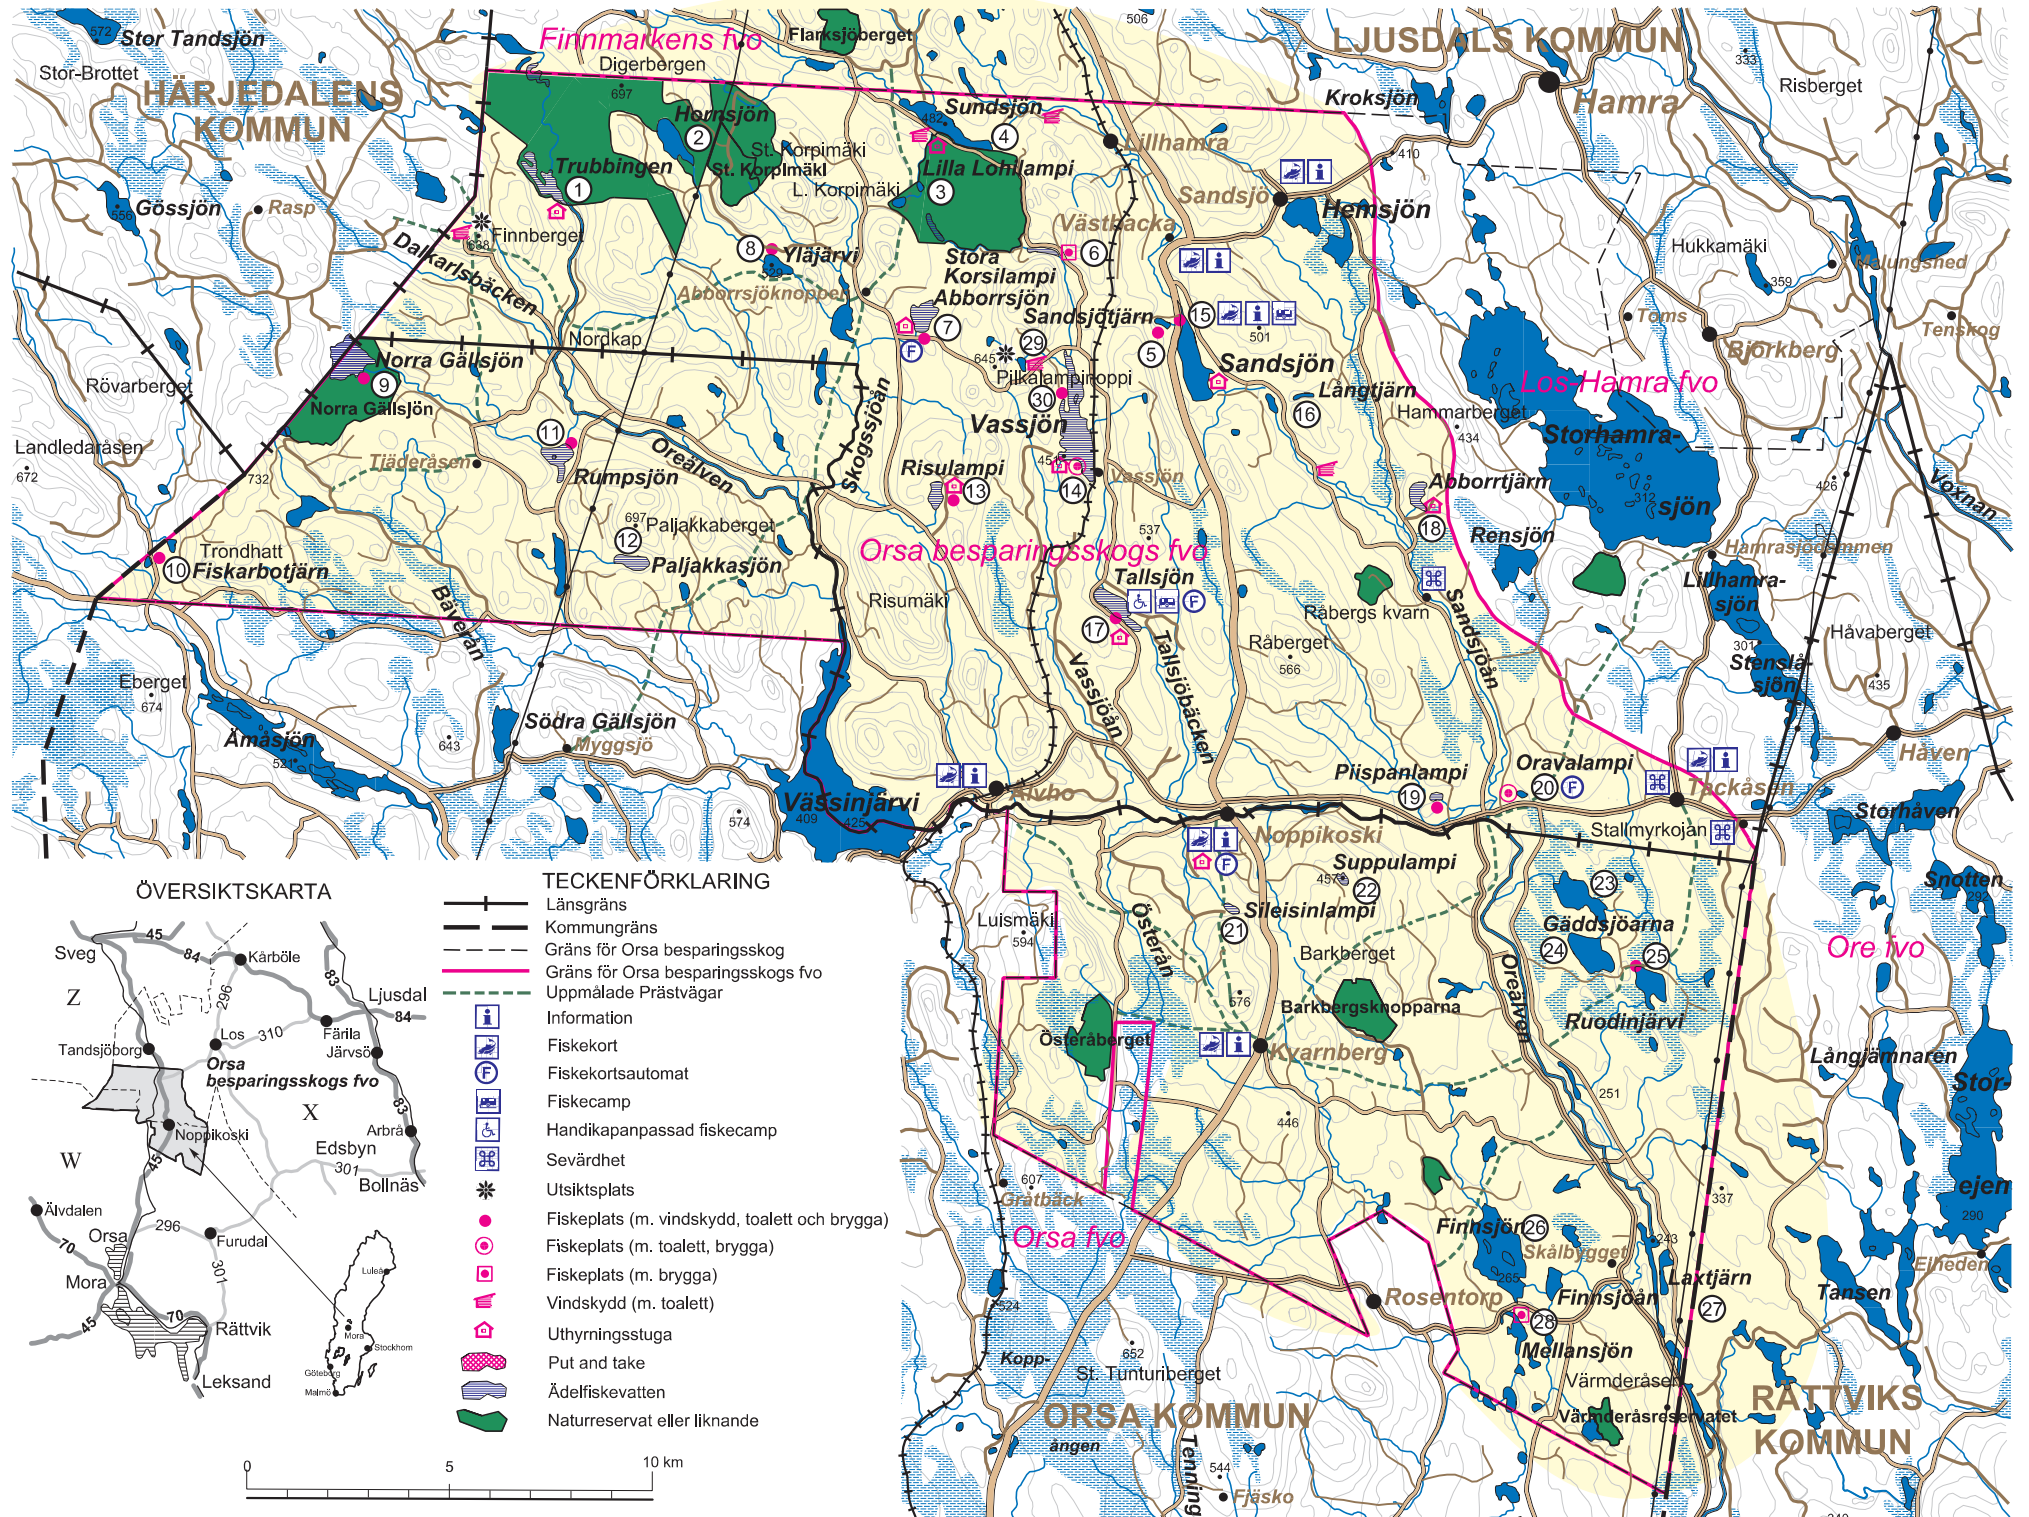

# Orsa Besparingskogs fiskevårdsområde

## ÖVERSIKTSKARTA

## TECKENFÖRKLARING

- Länsgräns
- Kommungräns
- Gräns för Orsa besparingskog
- Gräns för Orsa besparingskogs fvo
- Uppmålade Prästvägar
- Information
- Fiskekort
- Fiskekortsautomat
- Fiskecamp
- Handikapanpassad fiskecamp
- Sevärdhet
- Utsiktsplats
- Fiskeplats (m. vindskydd, toalett och brygga)
- Fiskeplats (m. toalett, brygga)
- Fiskeplats (m. brygga)
- Vindskydd (m. toalett)
- Uthyringsstuga
- Put and take
- Ädelfiskevatten
- Naturreservat eller liknande