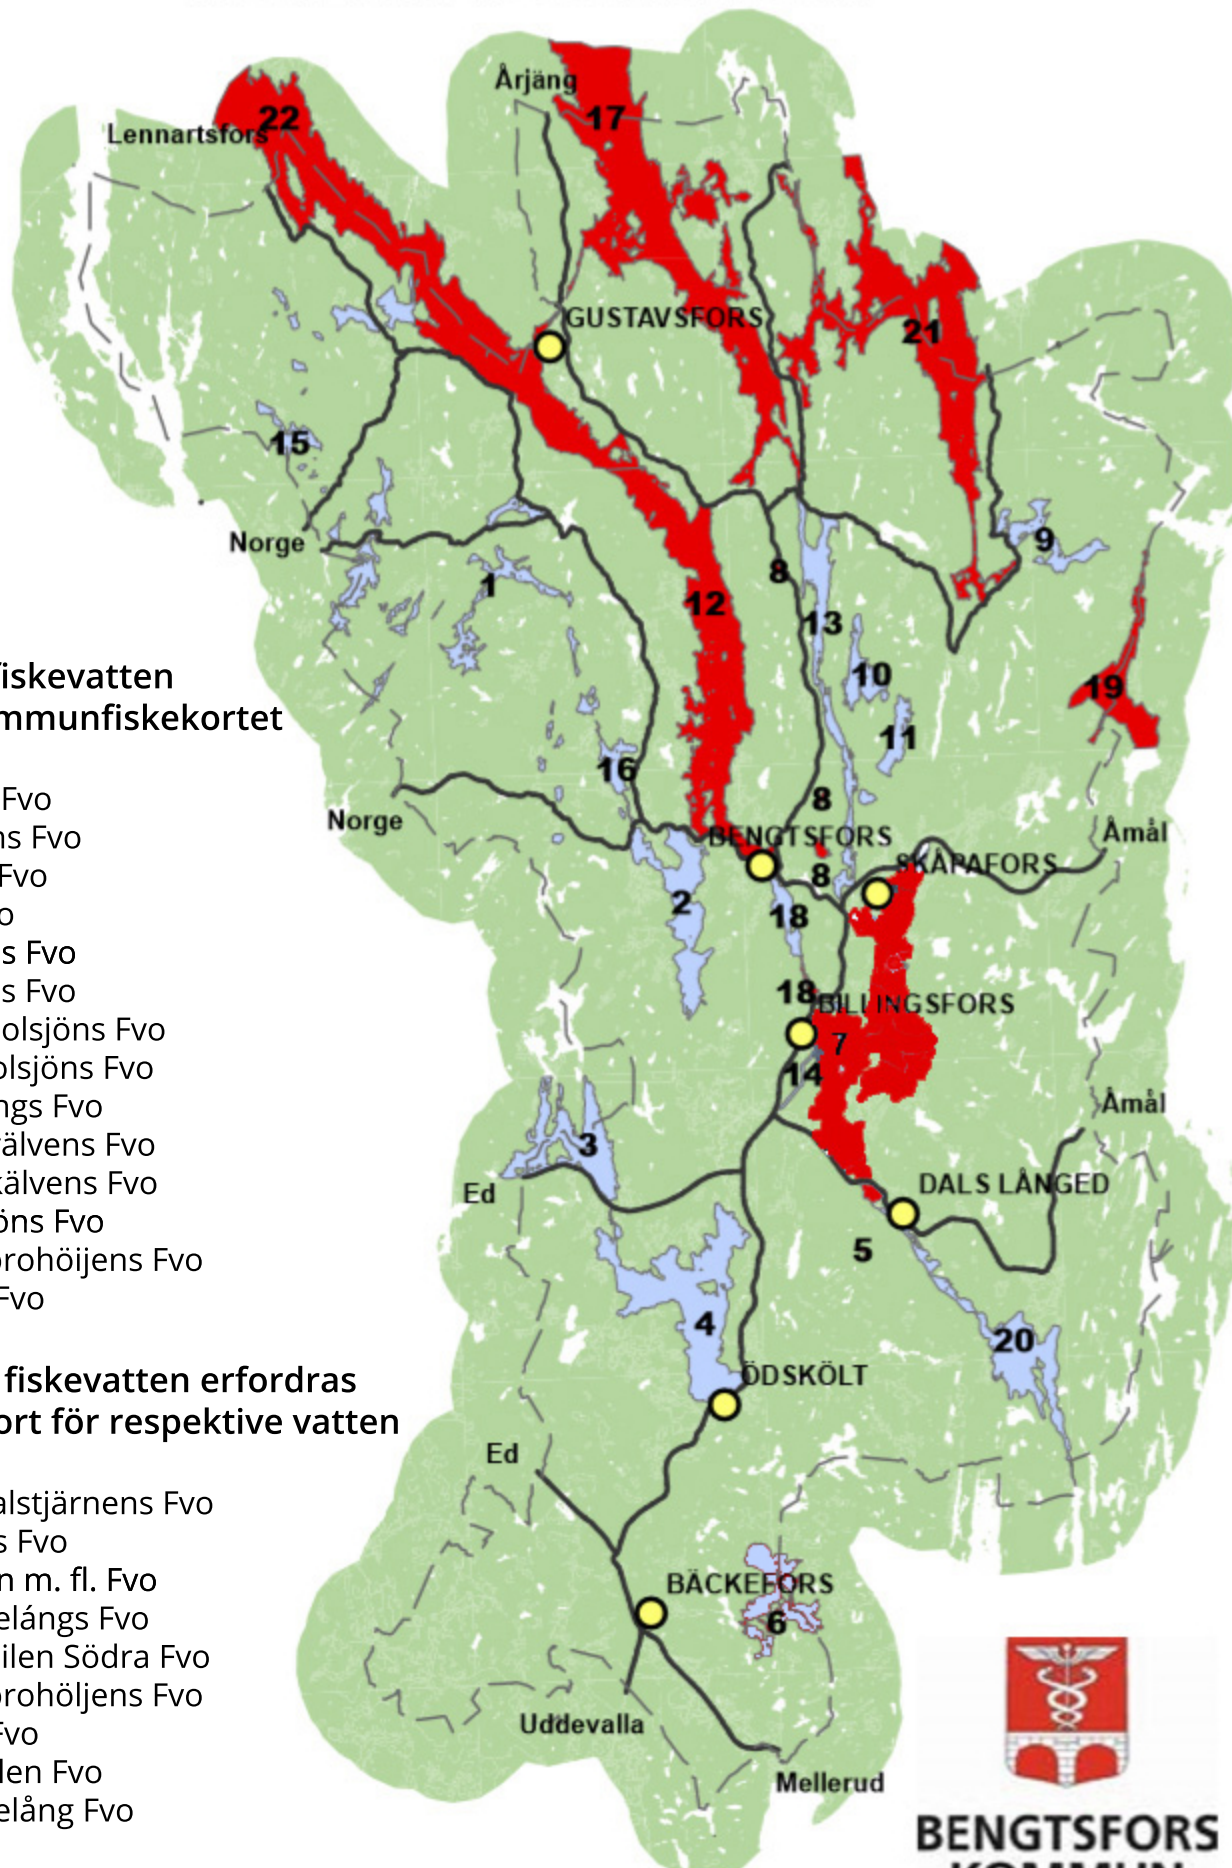

# KARTA ÖVER BENGTSFORS KOMMUNS FISKEVÅRDSOMRÅDEN

Följande fiskevatten  
ingår i kommunfiskekortet

- 1 Askesjö Fvo
- 2 Ärtिंगens Fvo
- 3 Granns Fvo
- 4 Ivägs Fvo
- 6 Marsjöns Fvo
- 9 Limmens Fvo
- 10 Västra Solsjöns Fvo
- 11 Östra Solsjöns Fvo
- 13 Svärdlångs Fvo
- 14 Stenebyälvens Fvo
- 15 Kesnackälvens Fvo
- 16 Fillingsjöns Fvo
- 18 Bengtsbrohöjens Fvo
- 20 Råvarp Fvo

För dessa fiskevatten erfordras  
separat kort för respektive vatten

- 5 Mastedalstjärnens Fvo
- 7 Laxsjöns Fvo
- 8 Lysetjärn m. fl. Fvo
- 12 Södra Lelångs Fvo
- 17 Västra Silen Södra Fvo
- 18 Bengtsbrohöljens Fvo
- 19 Edslan Fvo
- 21 Östra Silen Fvo
- 22 Norra Lelång Fvo

**BENGTSFORS  
KOMMUN**